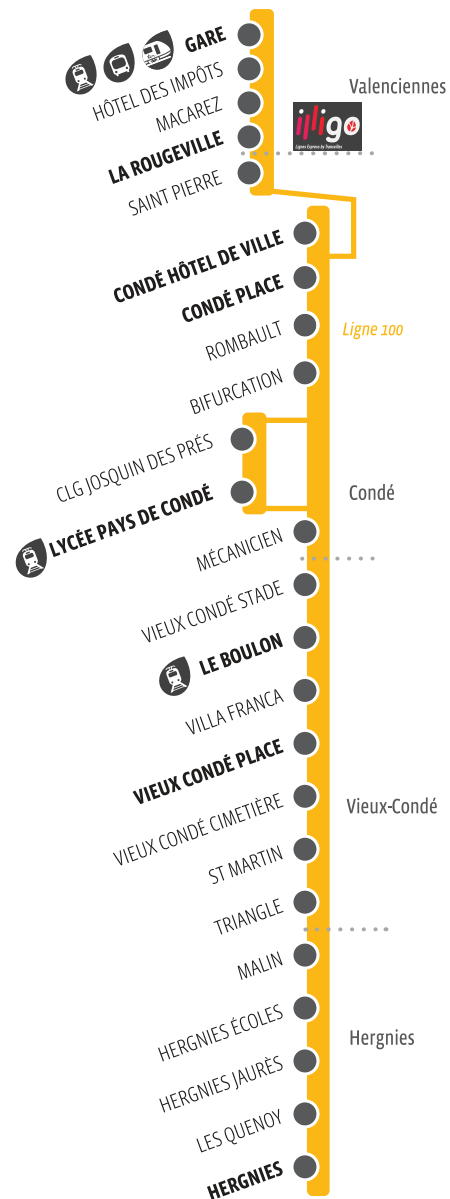

LÉGENDE

100 HORAIRES DU LUNDI AU VENDREDI SCOLAIRES

VALENCIENNES GARE	.....	.....	.....	.....	.....	.....	.....	.....	.....	.....	.....	17:22	18:30	.....	.....
LA ROUGEVILLE	.....	.....	.....	.....	.....	.....	.....	.....	.....	.....	.....	17:29	18:37	.....	.....
CONDÉ HÔTEL DE VILLE	05:58	06:53	08:05	09:09	10:05	11:09	12:05	13:09	14:05	15:33	16:48	.....	.....	18:53	.....
CONDÉ PLACE	05:59	06:54	08:06	09:10	10:06	11:10	12:06	13:10	14:06	15:34	16:49	17:45	18:50	18:54	.....
LYCÉE PAYS DE CONDÉ	06:04	06:59	08:11	09:15	10:11	11:15	12:11	13:15	14:11	15:39	16:54	17:51	18:55	18:59	.....
LE BOULON	06:07	07:03	08:15	09:19	10:15	11:19	12:15	13:19	14:15	15:43	16:58	17:55	18:58	19:03	.....
VIEUX CONDÉ PLACE	06:08	07:04	08:16	09:20	10:16	11:20	12:16	13:20	14:16	15:44	17:00	17:56	18:59	19:04	.....
HERGNIES	06:16	07:12	08:24	09:28	10:24	11:28	12:24	13:28	14:25	15:54	17:10	18:03	19:06	19:12	.....

100 HORAIRES DU SAMEDI SCOLAIRE / LUNDI AU SAMEDI VACANCES SCOLAIRES

												W	S	W	
VALENCIENNES GARE	.....	.....	.....	.....	.....	.....	.....	.....	.....	.....	.....	17:22	.....	18:30	.....
LA ROUGEVILLE	.....	.....	.....	.....	.....	.....	.....	.....	.....	.....	.....	17:28	.....	18:36	.....
CONDÉ HÔTEL DE VILLE	05:59	07:00	08:10	09:18	10:11	11:17	12:11	13:17	14:11	15:42	16:54	.....	.....	18:58	.....
CONDÉ PLACE	06:00	07:01	08:11	09:19	10:12	11:18	12:12	13:18	14:12	15:43	16:55	17:44	17:48	18:49	18:59
LE BOULON	06:03	07:04	08:14	09:22	10:15	11:21	12:15	13:21	14:15	15:46	16:58	17:49	17:51	18:54	19:02
VIEUX CONDÉ PLACE	06:04	07:05	08:15	09:23	10:16	11:22	12:16	13:22	14:16	15:47	16:59	17:50	17:52	18:55	19:03
HERGNIES	06:09	07:12	08:22	09:30	10:23	11:29	12:23	13:29	14:23	15:55	17:07	17:57	18:00	19:02	19:09

w Du lundi au vendredi.

S . seulement le samedi

Pas de service le 1er Mai.

Horaires donnés à titre indicatif, susceptibles d'évoluer en fonction des conditions de circulation.