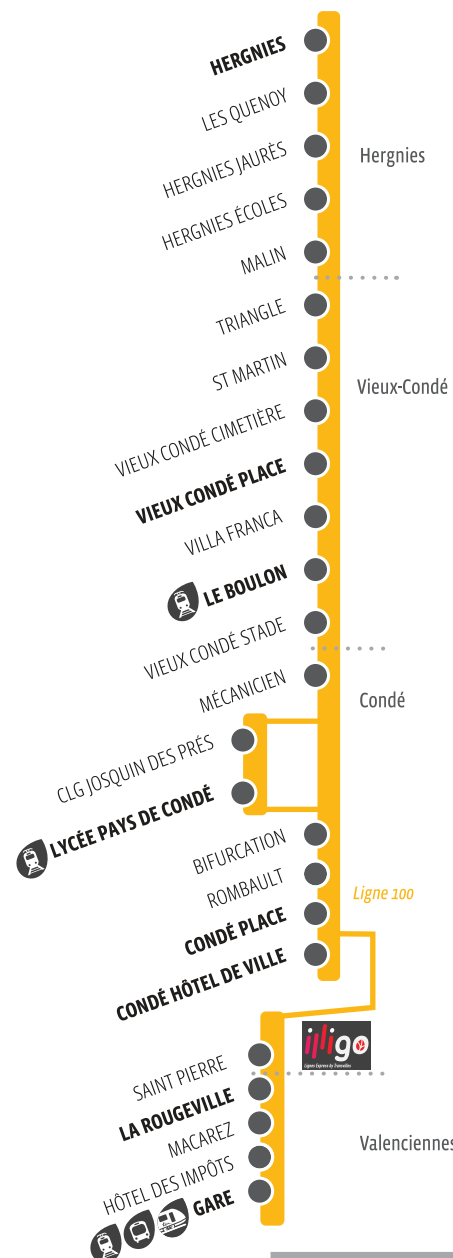

BIEN VOYAGER

Voici quelques conseils pour bien voyager sur nos lignes

TENEZ-VOUS AUX BARRES ET POIGNÉES

Afin d'éviter toute chute, tenez-vous aux barres et poignées à votre disposition dans les véhicules.

VÉLOS ET TROTTINETTES

Les vélos sont acceptés dans le tram uniquement et en heures creuses. Les trottinettes doivent être repliées dans tous les véhicules.

LES ANIMAUX SONT INTERDITS

Les chiens ne sont pas admis sauf les chiens de non-voyants. Les petits animaux sont tolérés enfermés dans un panier.

LAISSEZ LA PRIORITÉ

aux personnes à mobilité réduite et facilitez-leur l'accès aux places qui leur sont réservées.

100

PLAN DE LIGNE

HERGNIES
→ CONDÉ (100)
→ VALENCIENNES

100 HORAIRES DU LUNDI AU VENDREDI SCOLAIRES

HERGNIES	05:18	06:22	06:55	07:32	07:58	08:29	09:39	10:30	11:34	12:30	13:34	14:49	16:04	17:16	18:22	19:18
VIEUX CONDÉ PLACE	05:26	06:30	07:04	07:41	08:07	08:38	09:48	10:38	11:42	12:38	13:42	14:58	16:13	17:25	18:30	19:26
LE BOULON	05:27	06:31	07:05	07:43	08:08	08:39	09:49	10:39	11:43	12:39	13:43	14:59	16:14	17:26	18:31	19:27
LYCÉE PAYS DE CONDÉ	05:32	06:36	07:10	07:48	08:13	08:44	09:54	10:44	11:48	12:44	13:48	15:04	16:19	17:31	18:36	19:32
CONDÉ PLACE	05:37	06:41	07:15	07:53	08:18	08:49	09:59	10:49	11:53	12:49	13:53	15:09	16:24	17:36	18:41	19:37
CONDÉ HÔTEL DE VILLE	05:38	06:42	07:54	08:50	10:00	10:50	11:54	12:50	13:54	15:10	16:25	17:37	18:42	19:38
LA ROUGEVILLE	07:28	08:34
VALENCIENNES GARE	07:34	08:40